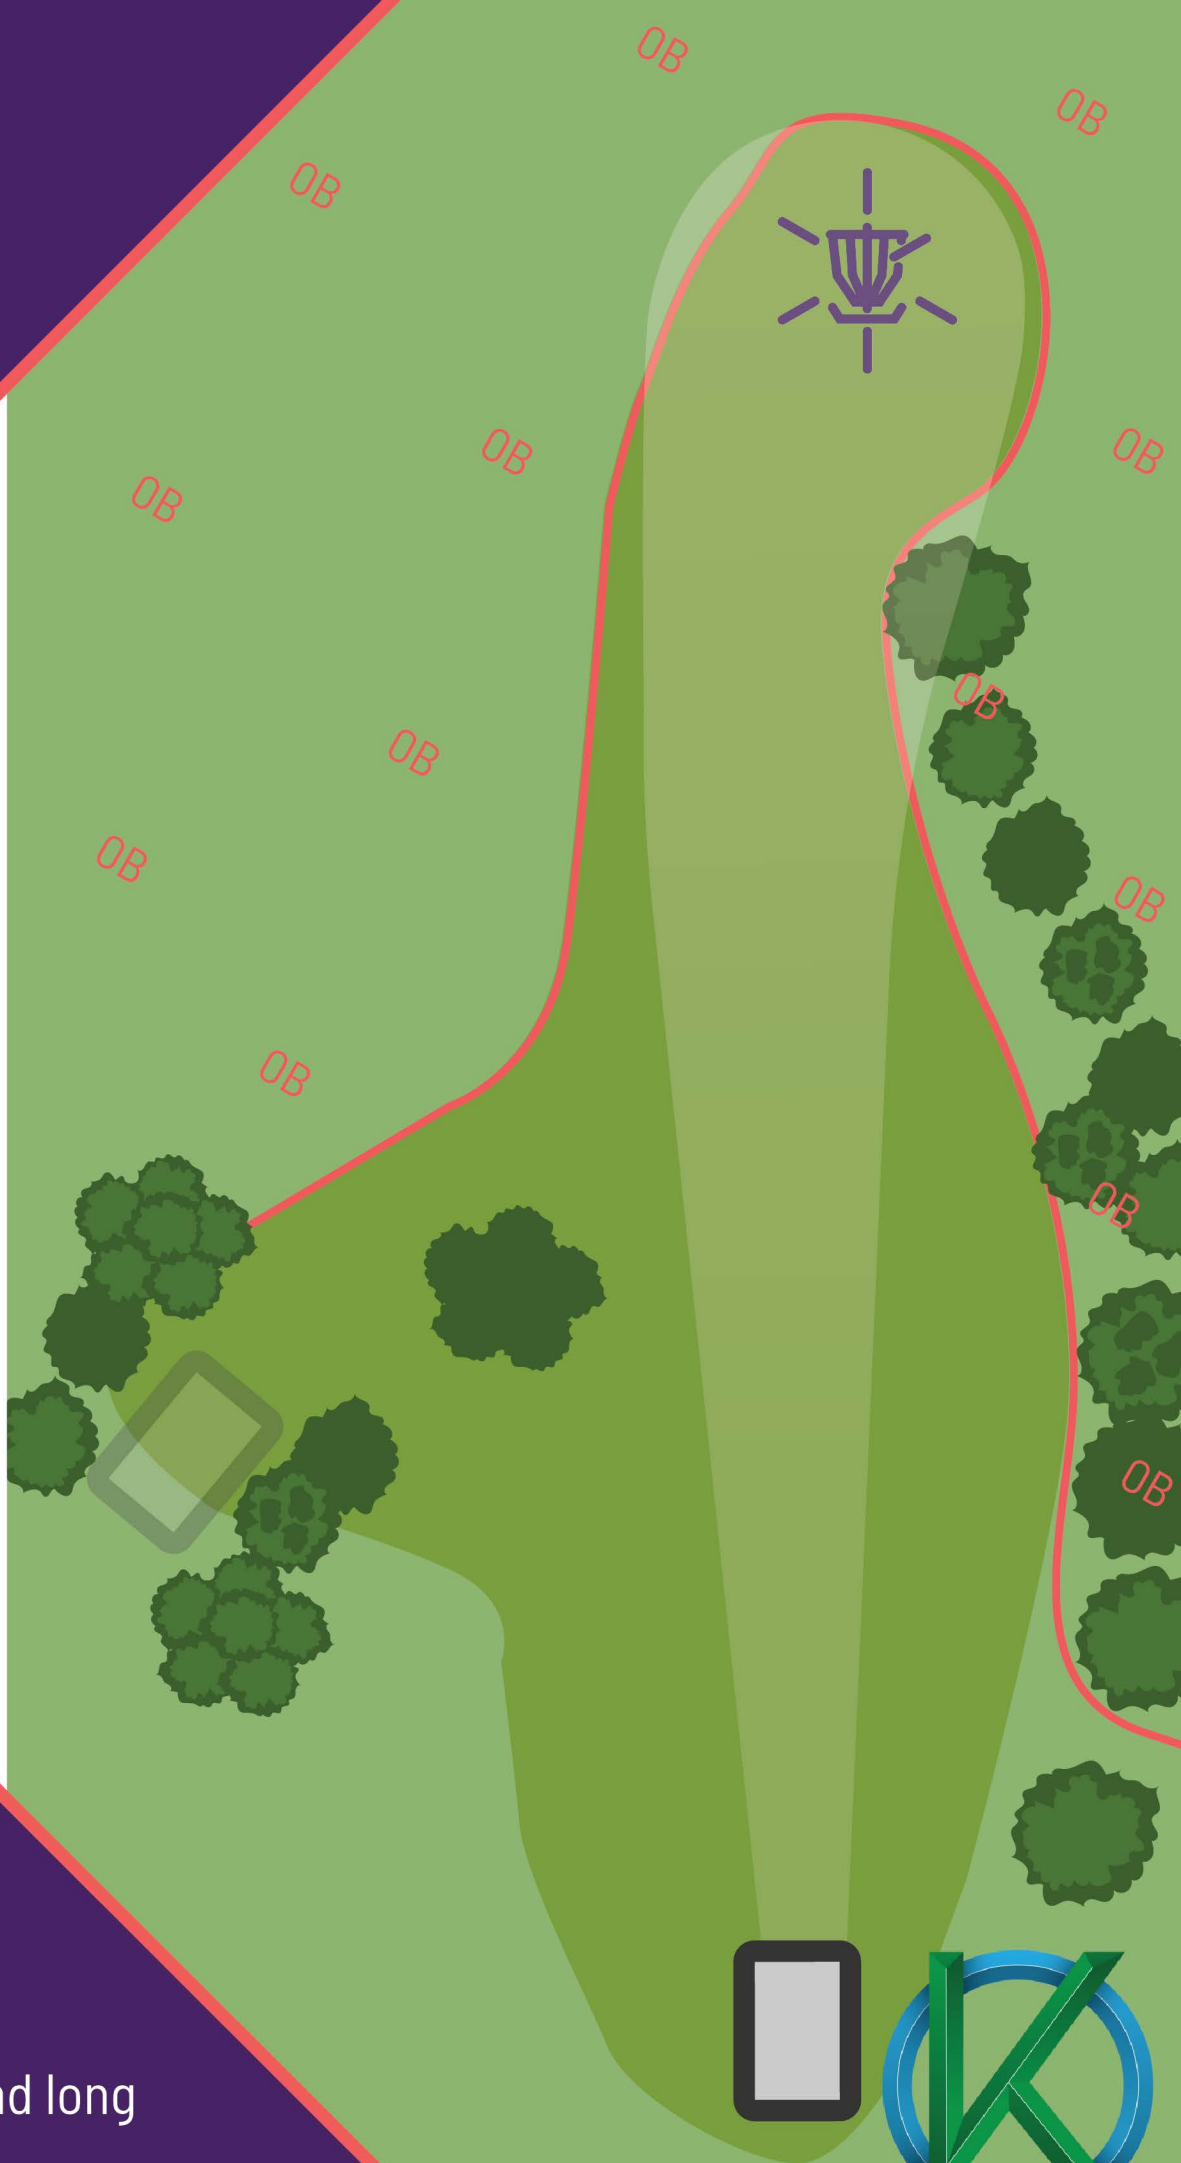

3

126^m
413ft

INFO

- OB left, right and long

MPO

11

PAR
3

149_m
489_{ft}