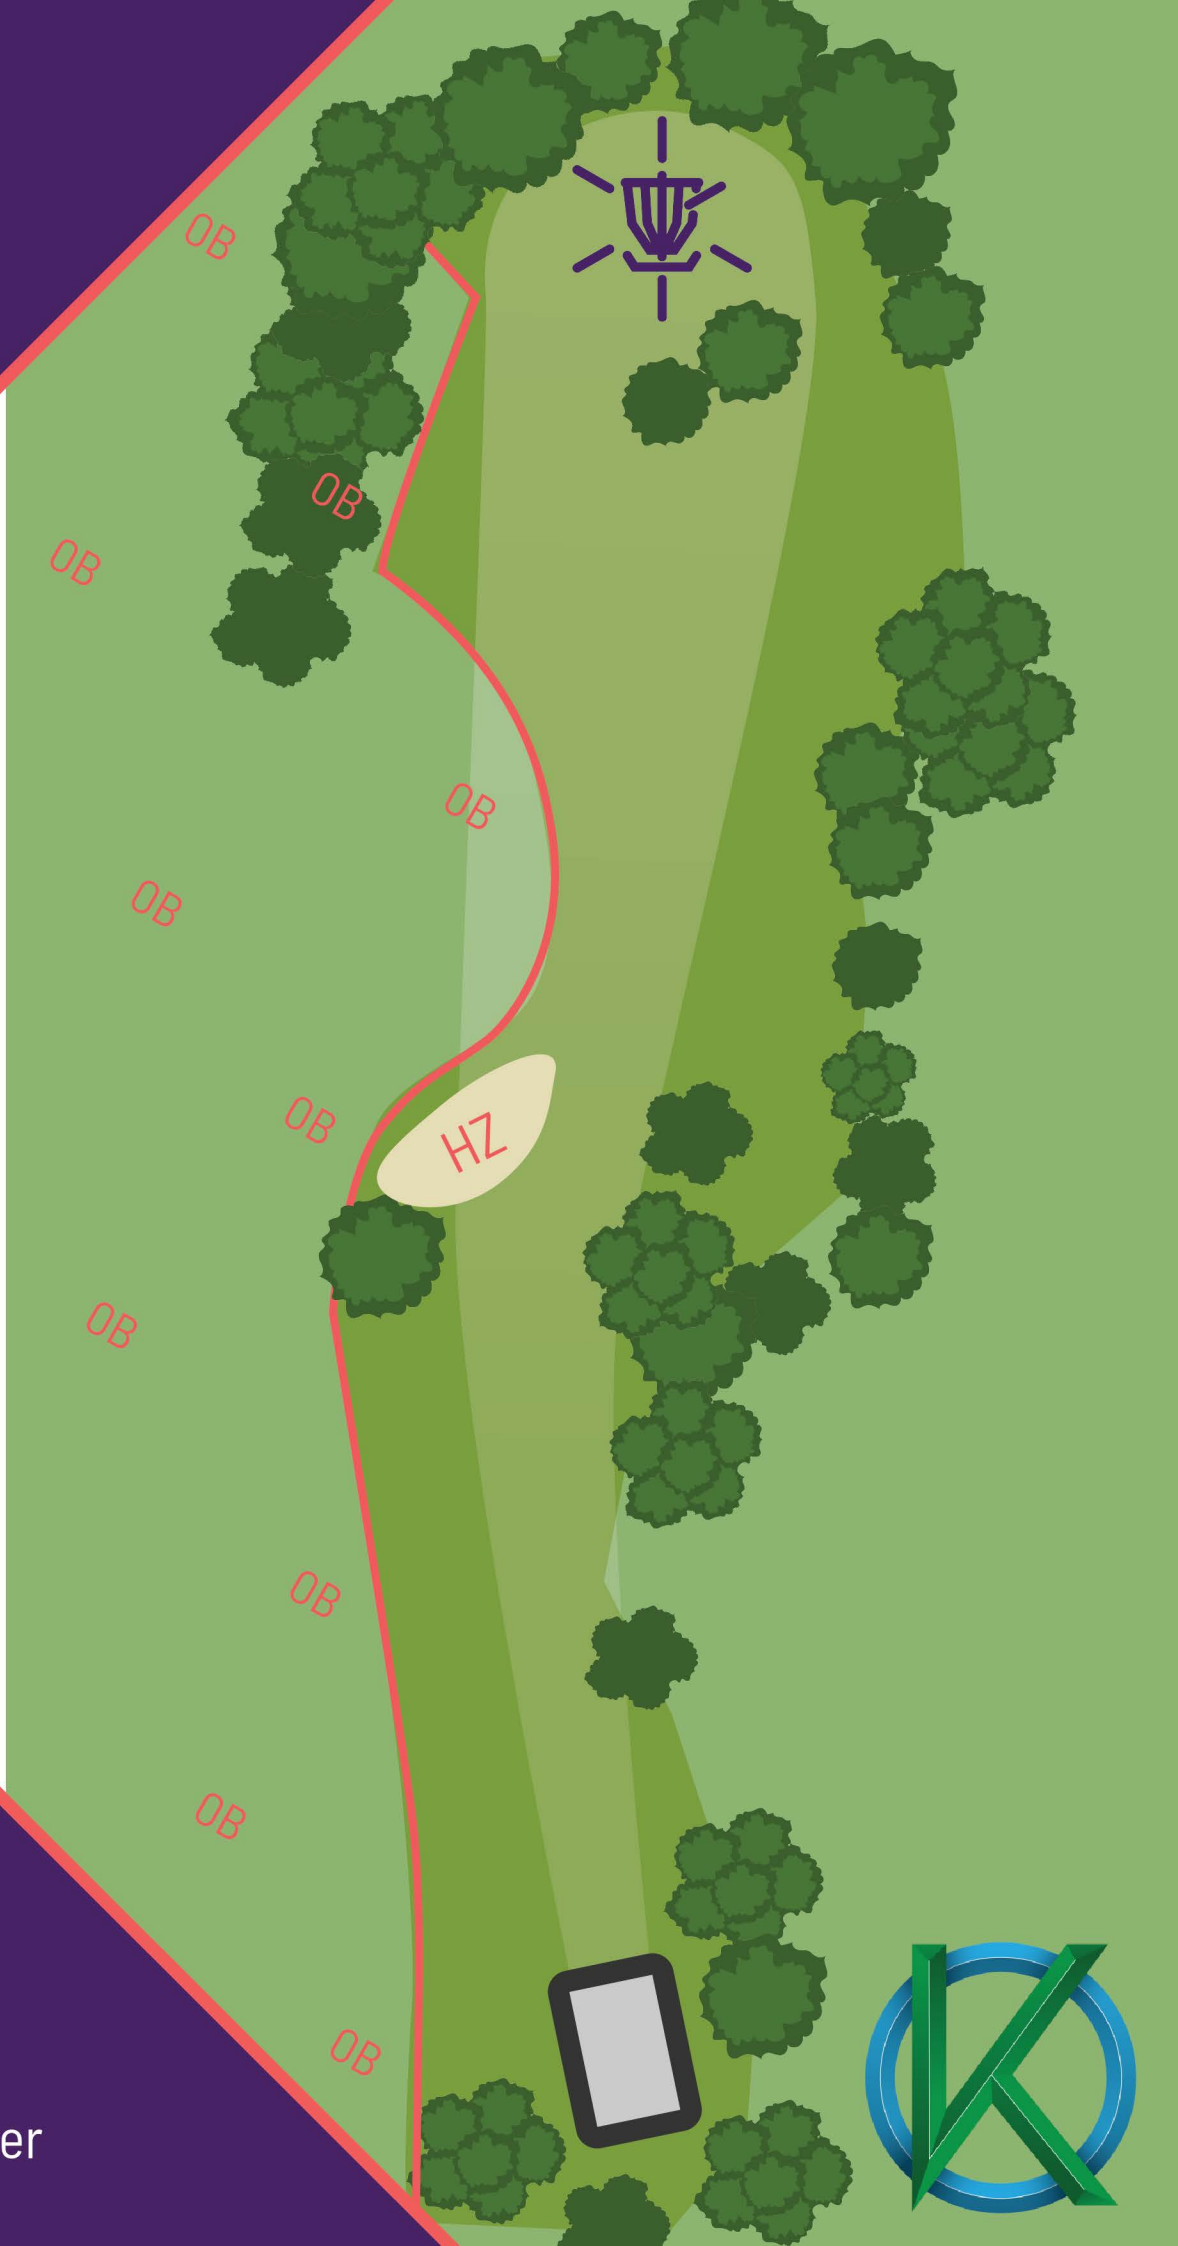

PDGA

EURO
TOUR

MPO
FPO

5

PAR

4

175_m
574_{ft}

INFO

- OB left
- Hazard in bunker