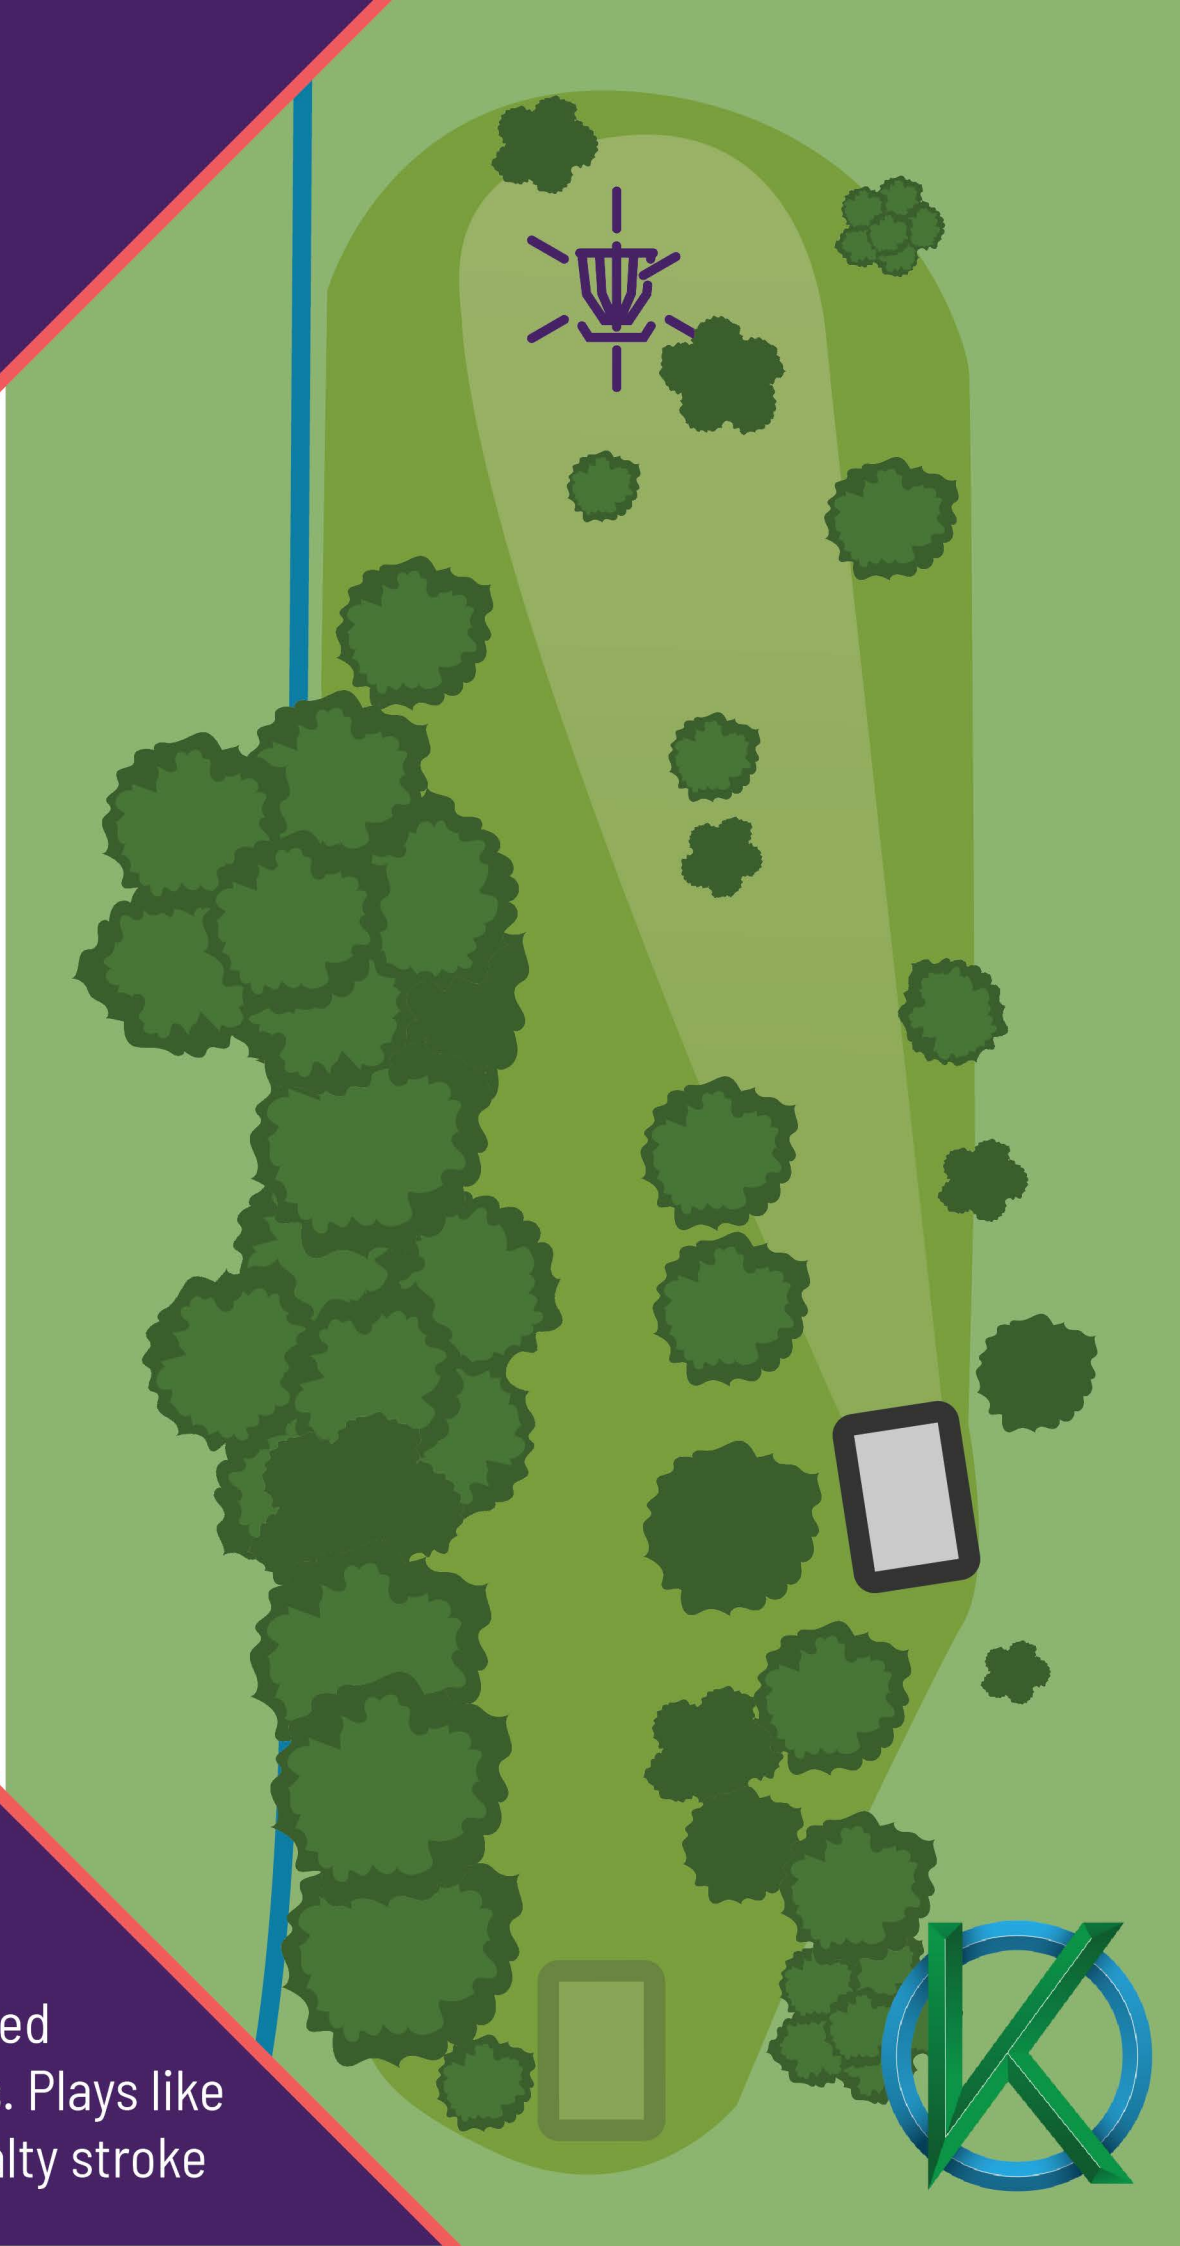

INFO

- Relief left, marked with blue stakes. Plays like OB without penalty stroke