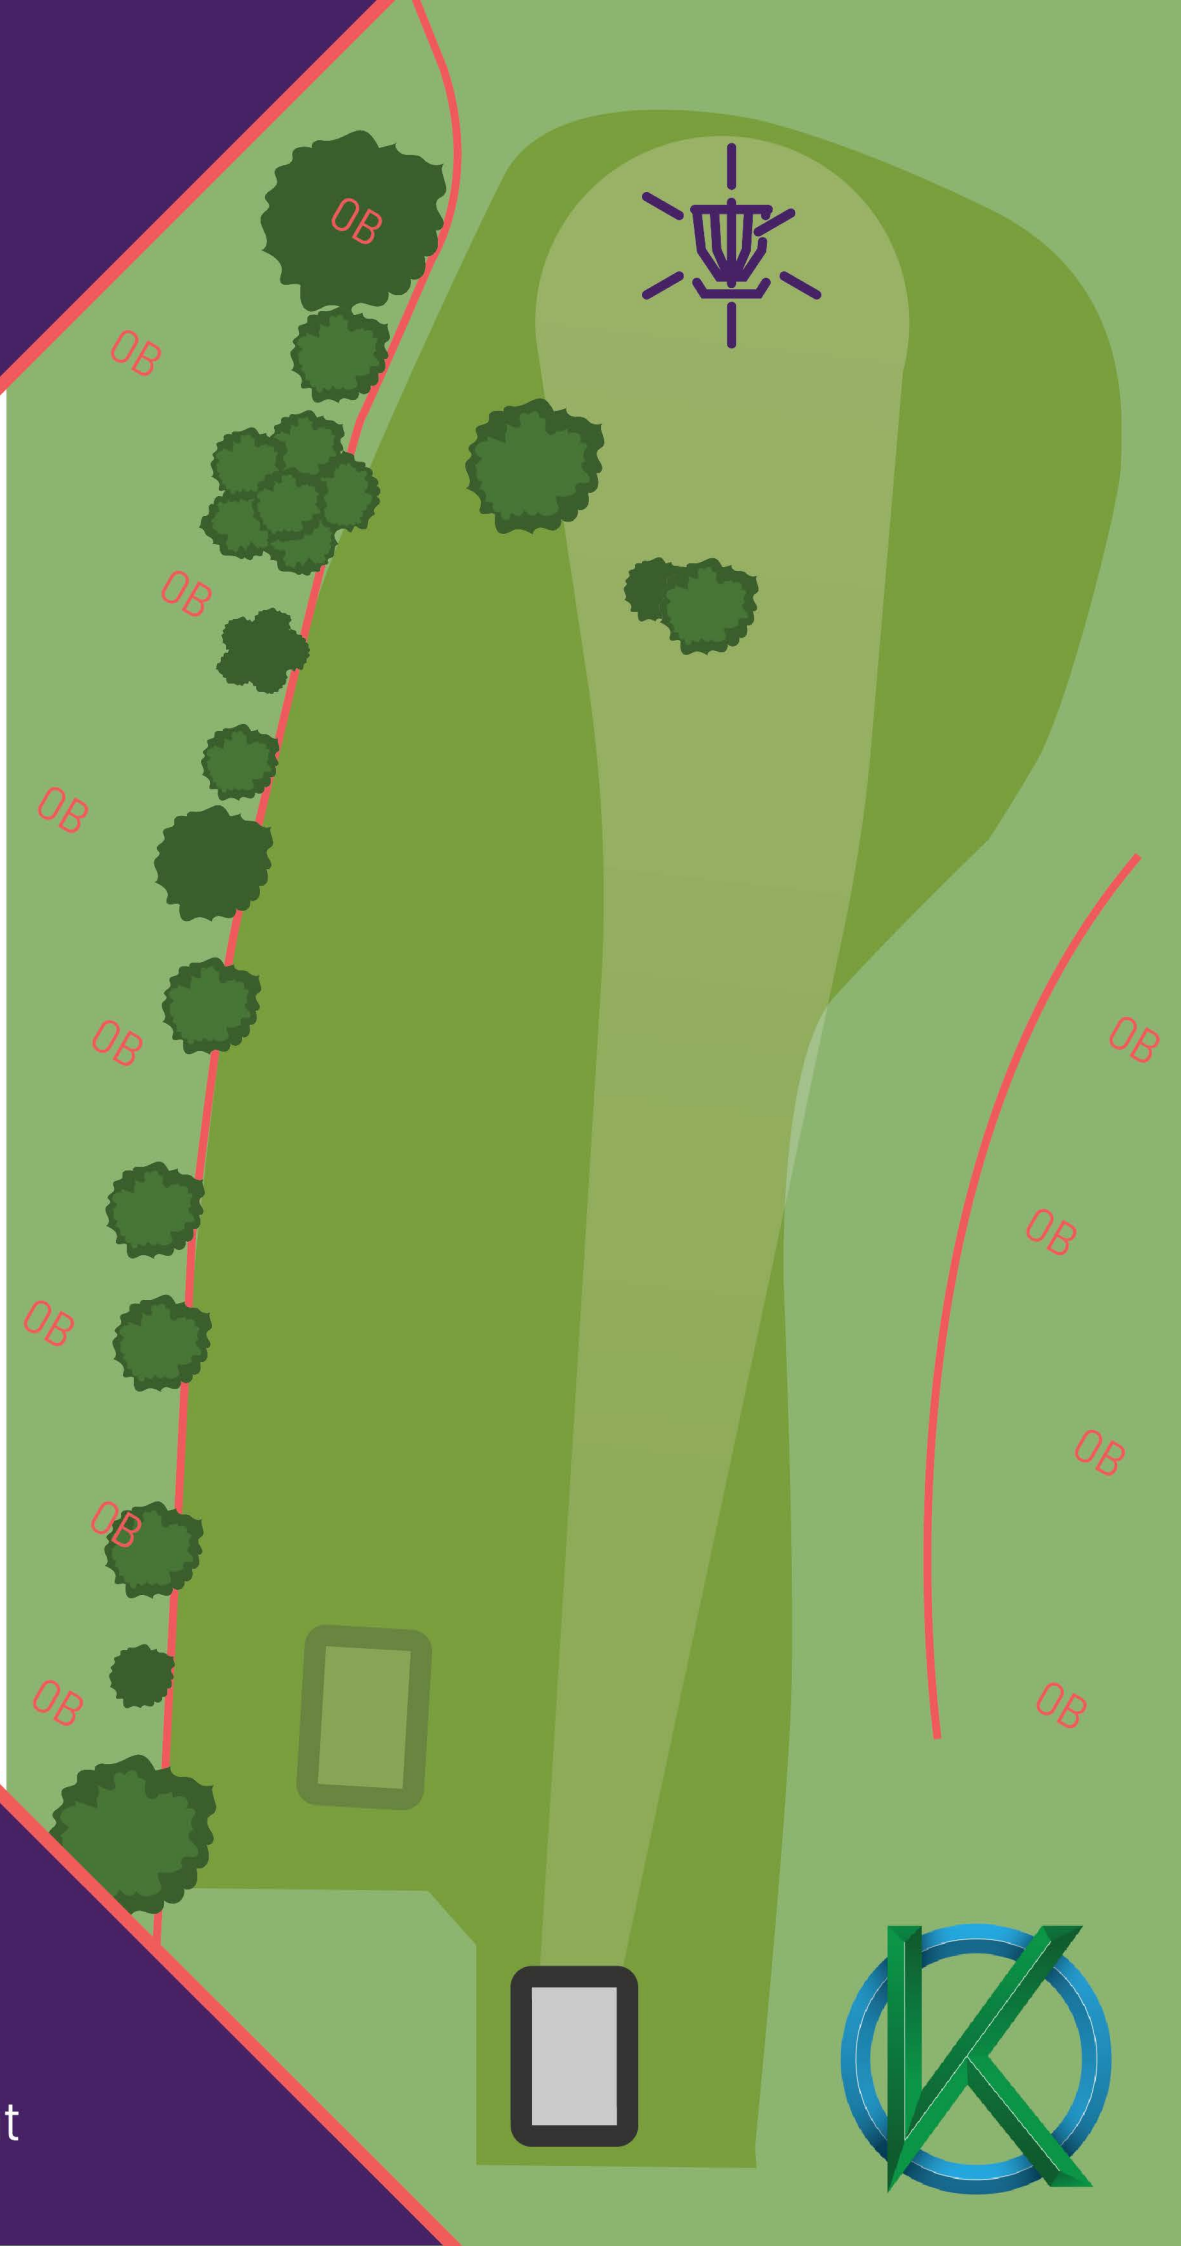

- OB left and right

MPO

2

PAR
4

202_m
663_{ft}

INFO

- OB right and long
- Be aware of golfers

MPO