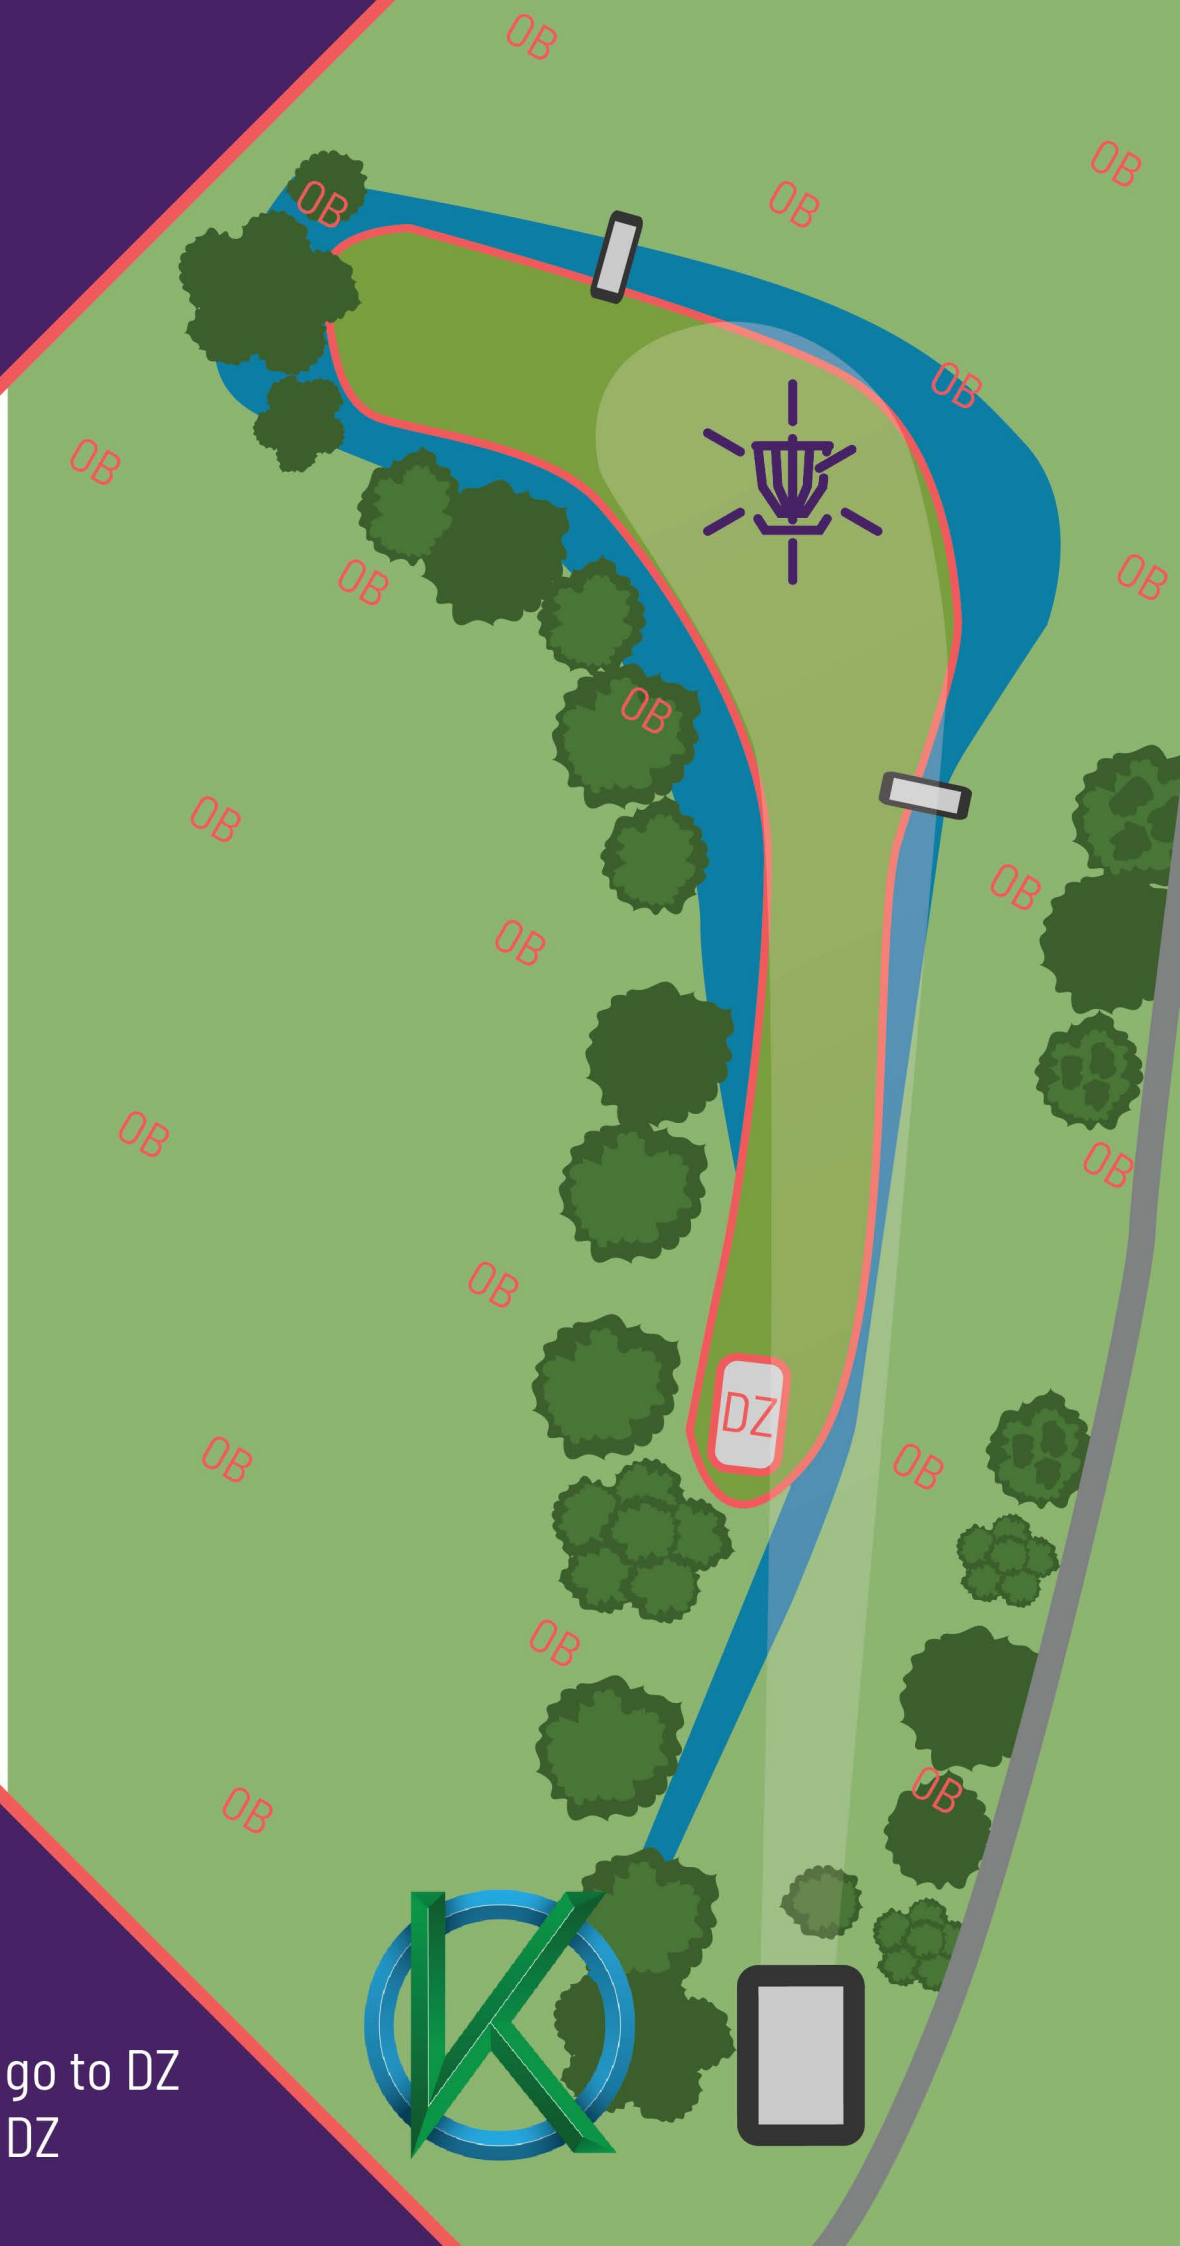

PDGA

EURO
TOUR

MPO
FPO

17

PAR

3

115_m
377_{ft}

INFO

- Island green
- OB on tee shot - go to DZ
- Normal OB from DZ